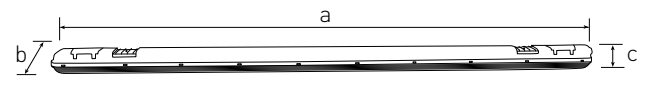

LED TECHNICKÁ SVÍTIDLA

LED TRUSTER-CM 3G

- SVÍTIDLO LED SMD
- těleso svítidla: akrylonitril-butadien-styren (ABS)
- difuzor: polykarbonát (PC)
- energeticky úsporná náhrada svítidel se zářivkami T8
- vysoká světelná účinnost až 134lm/W
- rovnoměrný rozptyl světla
- kompenzovaný jalový výkon (PF≥0,9)
- napájení LED PCB zajišťuje integrovaný flicker-free napájecí zdroj
- vybaveno pro průběžnou montáž
- 3-letá záruka