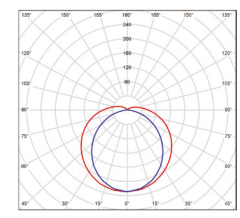

LED TECHNICKÁ SVÍTIDLA

LED TRUSTER-CM 3G

- SVÍTIDLO LED SMD
- těleso svítidla: akrylonitril-butadien-styren (ABS)
- difuzor: polykarbonát (PC)
- energeticky úsporná náhrada svítidel se zářivkami T8
- vysoká světelná účinnost až 134lm/W
- rovnoměrný rozptyl světla
- kompenzovaný jalový výkon (PF≥0,9)
- napájení LED PCB zajišťuje integrovaný flicker-free napájecí zdroj
- vybaveno pro průběžnou montáž
- 3-letá záruka

NEUTRAL WHITE

		EAN	W	lm	color	T _c CCT	R _a CRI	←a→ [mm]	←b→ [mm]	←c→ [mm]	kg	
LED TRUSTER-CM 3G 33W NW	GXWP319v2	8592660145983	33	4400	neutrální bílá	4000K	≥ 80	600	76	66	0,62	1/8
LED TRUSTER-CM 3G 38W NW	GXWP324	8592660142883	38	5100	neutrální bílá	4000K	≥ 80	1200	76	66	1,07	1/8
LED TRUSTER-CM 3G 54W NW	GXWP322v2	8592660144207	54	7000	neutrální bílá	4000K	≥ 80	1200	76	66	1,15	1/8
LED TRUSTER-CM 3G 75W NW	GXWP323v3	8592660154503	75	9700	neutrální bílá	4000K	≥ 80	1500	76	66	1,36	1/8